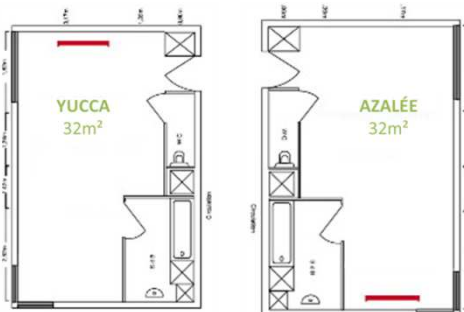

L'hôtel Altéora
Responsable et Engagé

SITE DU FUTUROSCOPE

NOS SALLES DE SEMINAIRE

Nom de salles	Surfaces m²	Longueur *Largeur	Capacité en nombre de personne selon la disposition				
			U	Ecole	Théâtre	Cocktail	Dîner
Jasmin (1)	140m²	12,50m*11m	40	80	120	100	100
Lys (2)	60m²	11m*5,50m	30	25	50		
Lotus (3)	55m²	8,10m*5,40m	20	25	30		
1 + 2 + 3	m²			70	90	160	
Bambou	74m²	11m*7m	35	30	60	50	40
Iris	74m²	11m*7m	35	30	60	50	40
Yucca	32m²	7m*4,5m	12				
Azalée	32m²	7m*4,5m	12				

Niveau 0

Niveau 1

Niveau -1

INTER HOTEL ALTEORA Site du FUTUROSCOPE

05 49 49 09 10 | info@hotel-alteora.com | www.hotel-alteora-du-site-futuroscope.com

Avenue du Futuroscope - CS 80140 | 86961 CHASSENEUIL DU POITOU CEDEX

The **ORIGINALS**
HUMAN HOTELS & RESORTS