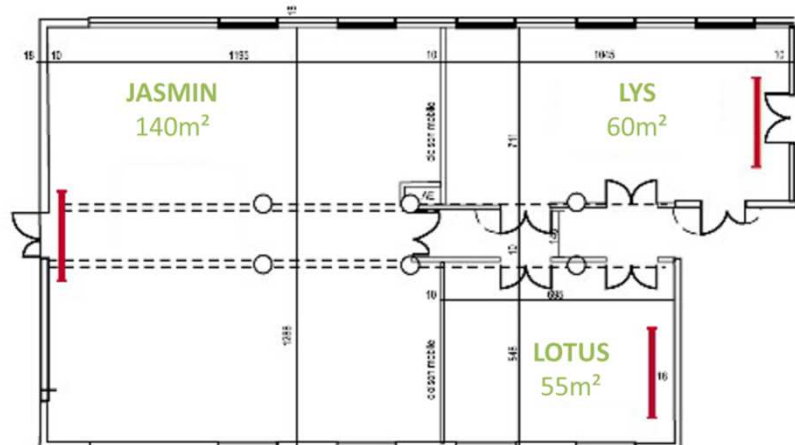

L'hôtel Altéora
Responsable et Engagé

SITE DU FUTUROSCOPE

NOS SALLES DE SEMINAIRE

Nom de salles	Surfaces m²	Longueur *Largeur	Capacité en nombre de personne selon la disposition				
			U	Ecole	Théâtre	Cocktail	Dîner
Jasmin (1)	140m²	12,50m*11m	40	80	120	100	100
Lys (2)	60m²	11m*5,50m	30	25	50		
Lotus (3)	55m²	8,10m*5,40m	20	25	30		
1 + 2 + 3	m²			70	90	160	
Bambou	74m²	11m*7m	35	30	60	50	40
Iris	74m²	11m*7m	35	30	60	50	40
Yucca	32m²	7m*4,5m	12				
Azalée	32m²	7m*4,5m	12				

Niveau 0

Niveau 1

Niveau -1

INTER HOTEL ALTEORA Site du FUTUROSCOPE

05 49 49 09 10 | info@hotel-alteora.com | www.hotel-alteora-du-site-futuroscope.com

Avenue du Futuroscope - CS 80140 | 86961 CHASSENEUIL DU POITOU CEDEX

The **ORIGINALS**
HUMAN HOTELS & RESORTS