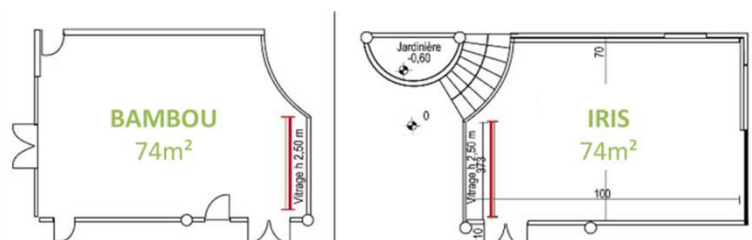

L'hôtel Altéora
Responsable et Engagé

SITE DU FUTUROSCOPE

NOS SALLES DE SEMINAIRE

Nom de salles	Surfaces m²	Longueur *Largeur	Capacité en nombre de personne selon la disposition				
			U	Ecole	Théâtre	Cocktail	Dîner
Jasmin (1)	140m²	12,50m*11m	40	80	120	100	100
Lys (2)	60m²	11m*5,50m	30	25	50		
Lotus (3)	55m²	8,10m*5,40m	20	25	30		
1 + 2 + 3	m²			70	90	160	
Bambou	74m²	11m*7m	35	30	60	50	40
Iris	74m²	11m*7m	35	30	60	50	40
Yucca	32m²	7m*4,5m	12				
Azalée	32m²	7m*4,5m	12				

Niveau 0

Niveau 1

Niveau -1

INTER HOTEL ALTEORA Site du FUTUROSCOPE

05 49 49 09 10 | info@hotel-alteora.com | www.hotel-alteora-du-site-futuroscope.com

Avenue du Futuroscope - CS 80140 | 86961 CHASSENEUIL DU POITOU CEDEX

The **ORIGINALS**
HUMAN HOTELS & RESORTS