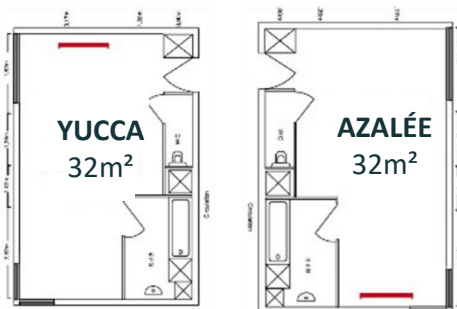

NOS SALLES DE SÉMINAIRE

Nom de salles	Surfaces m ²	Longueur *Largeur	Capacité en nombre de personne selon la disposition				
			U	Ecole	Théâtre	Cocktail	Dîner
Jasmin (1)	140m ²	12,50m*11m	40	60	110	100	100
Lys (2)	60m ²	11m*5,50m	30	25	50		
Lotus (3)	55m ²	8,10m*5,40m	20	25	30		
1 + 2 + 3	m ²			70	90	160	
Bambou	74m ²	11m*7m	35	30	60	50	40
Iris	74m ²	11m*7m	35	30	60	50	40
Yucca	32m ²	7m*4,5m	12				
Azalée	32m ²	7m*4,5m	12				

Niveau 0

Niveau 1

Niveau -1