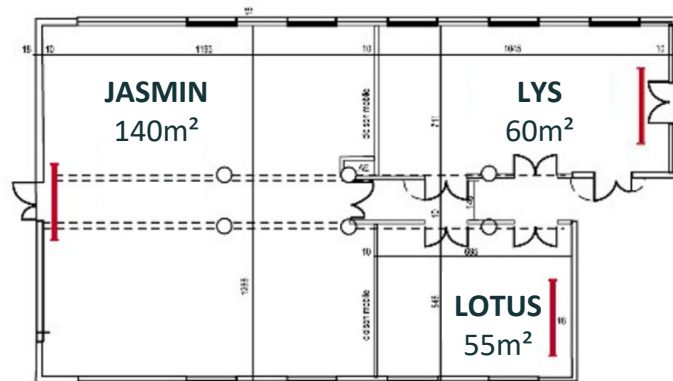

NOS SALLES DE SÉMINAIRE

Nom de salles	Surfaces m ²	Longueur *Largeur	Capacité en nombre de personne selon la disposition				
			U	Ecole	Théâtre	Cocktail	Dîner
Jasmin (1)	140m ²	12,50m*11m	40	60	110	100	100
Lys (2)	60m ²	11m*5,50m	30	25	50		
Lotus (3)	55m ²	8,10m*5,40m	20	25	30		
1 + 2 + 3	m ²			70	90	160	
Bambou	74m ²	11m*7m	35	30	60	50	40
Iris	74m ²	11m*7m	35	30	60	50	40
Yucca	32m ²	7m*4,5m	12				
Azalée	32m ²	7m*4,5m	12				

Niveau 0

Niveau 1

Niveau -1